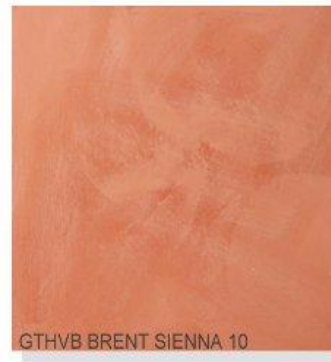

VILLA BERGFALL

FARGEKART TRADISJONELL KALKMALING

TIL INN- OG UTVENDIG MALING AV KALKEDE OVERFLATER

UTVIKLET I SAMARBEIDE MED  **weber**
SAINT-GOBAIN

GTHVB HVIT UPIG 0

GTHVB OKSIDRØD 1

GTHVB OKSIDRØD 5

GTHVB OKSIDRØD 10

GTHVB OKSIDSVART 1

GTHVB OKSIDSVART 5

GTHVB OKSIDSVART 10

GTHVB RÅ SIENNA 1

GTHVB RÅ SIENNA 5

GTHVB RÅ SIENNA 10

**VILLA
BERGFALL**

GAMLETREHUS.NO