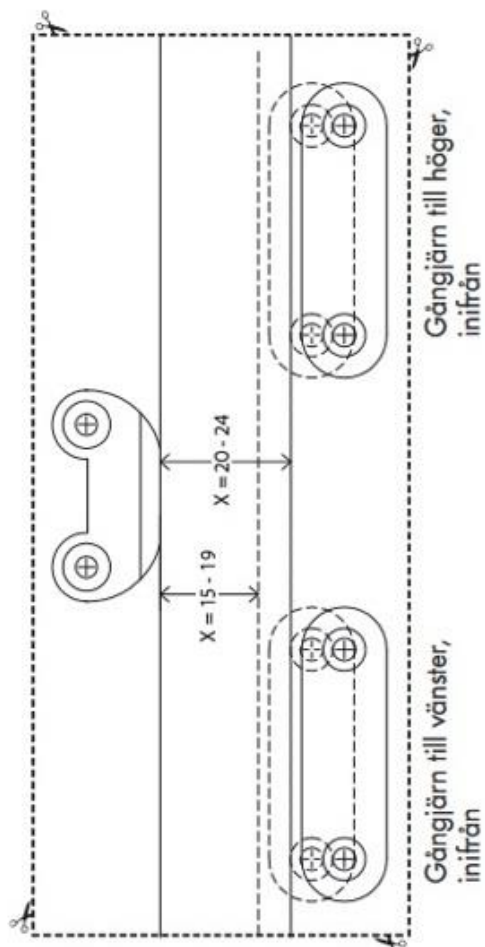

MONTERINGSANVISNING INNADGÅENDE LUFTEBESLAG

ART. GTH6741 OG GTH6797

X-mått mm	Antal distansbrickor
15-19	3
20-24	4